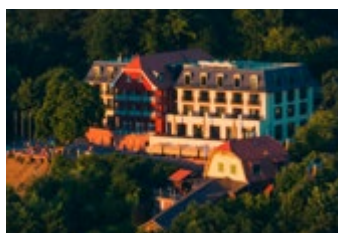

BERG GASTHOF KÖNIGSTUHL [click here](#)

AUF HEIDELBERGS SPITZE

62 GÄSTEZIMMER

BERGSTUBE

SAUNA BEREICH

VERANSTALTUNGSTERRASSE

HOTEL RESTAURANT

BIERGARTEN