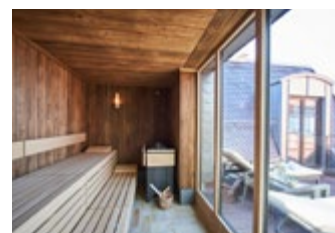

BERG GASTHOF KÖNIGSTUHL [click here](#)

AUF HEIDELBERGS SPITZE

62 GÄSTEZIMMER

BERGSTUBE

SAUNA BEREICH

VERANSTALTUNGSTERRASSE

HOTEL RESTAURANT

BIERGARTEN