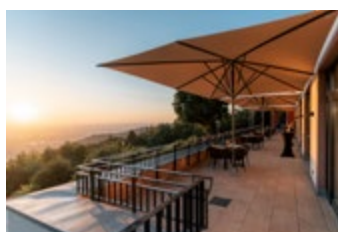

BERG GASTHOF KÖNIGSTUHL [click here](#)

AUF HEIDELBERGS SPITZE

62 GÄSTEZIMMER

BERGSTUBE

SAUNA BEREICH

VERANSTALTUNGSTERRASSE

HOTEL RESTAURANT

BIERGARTEN